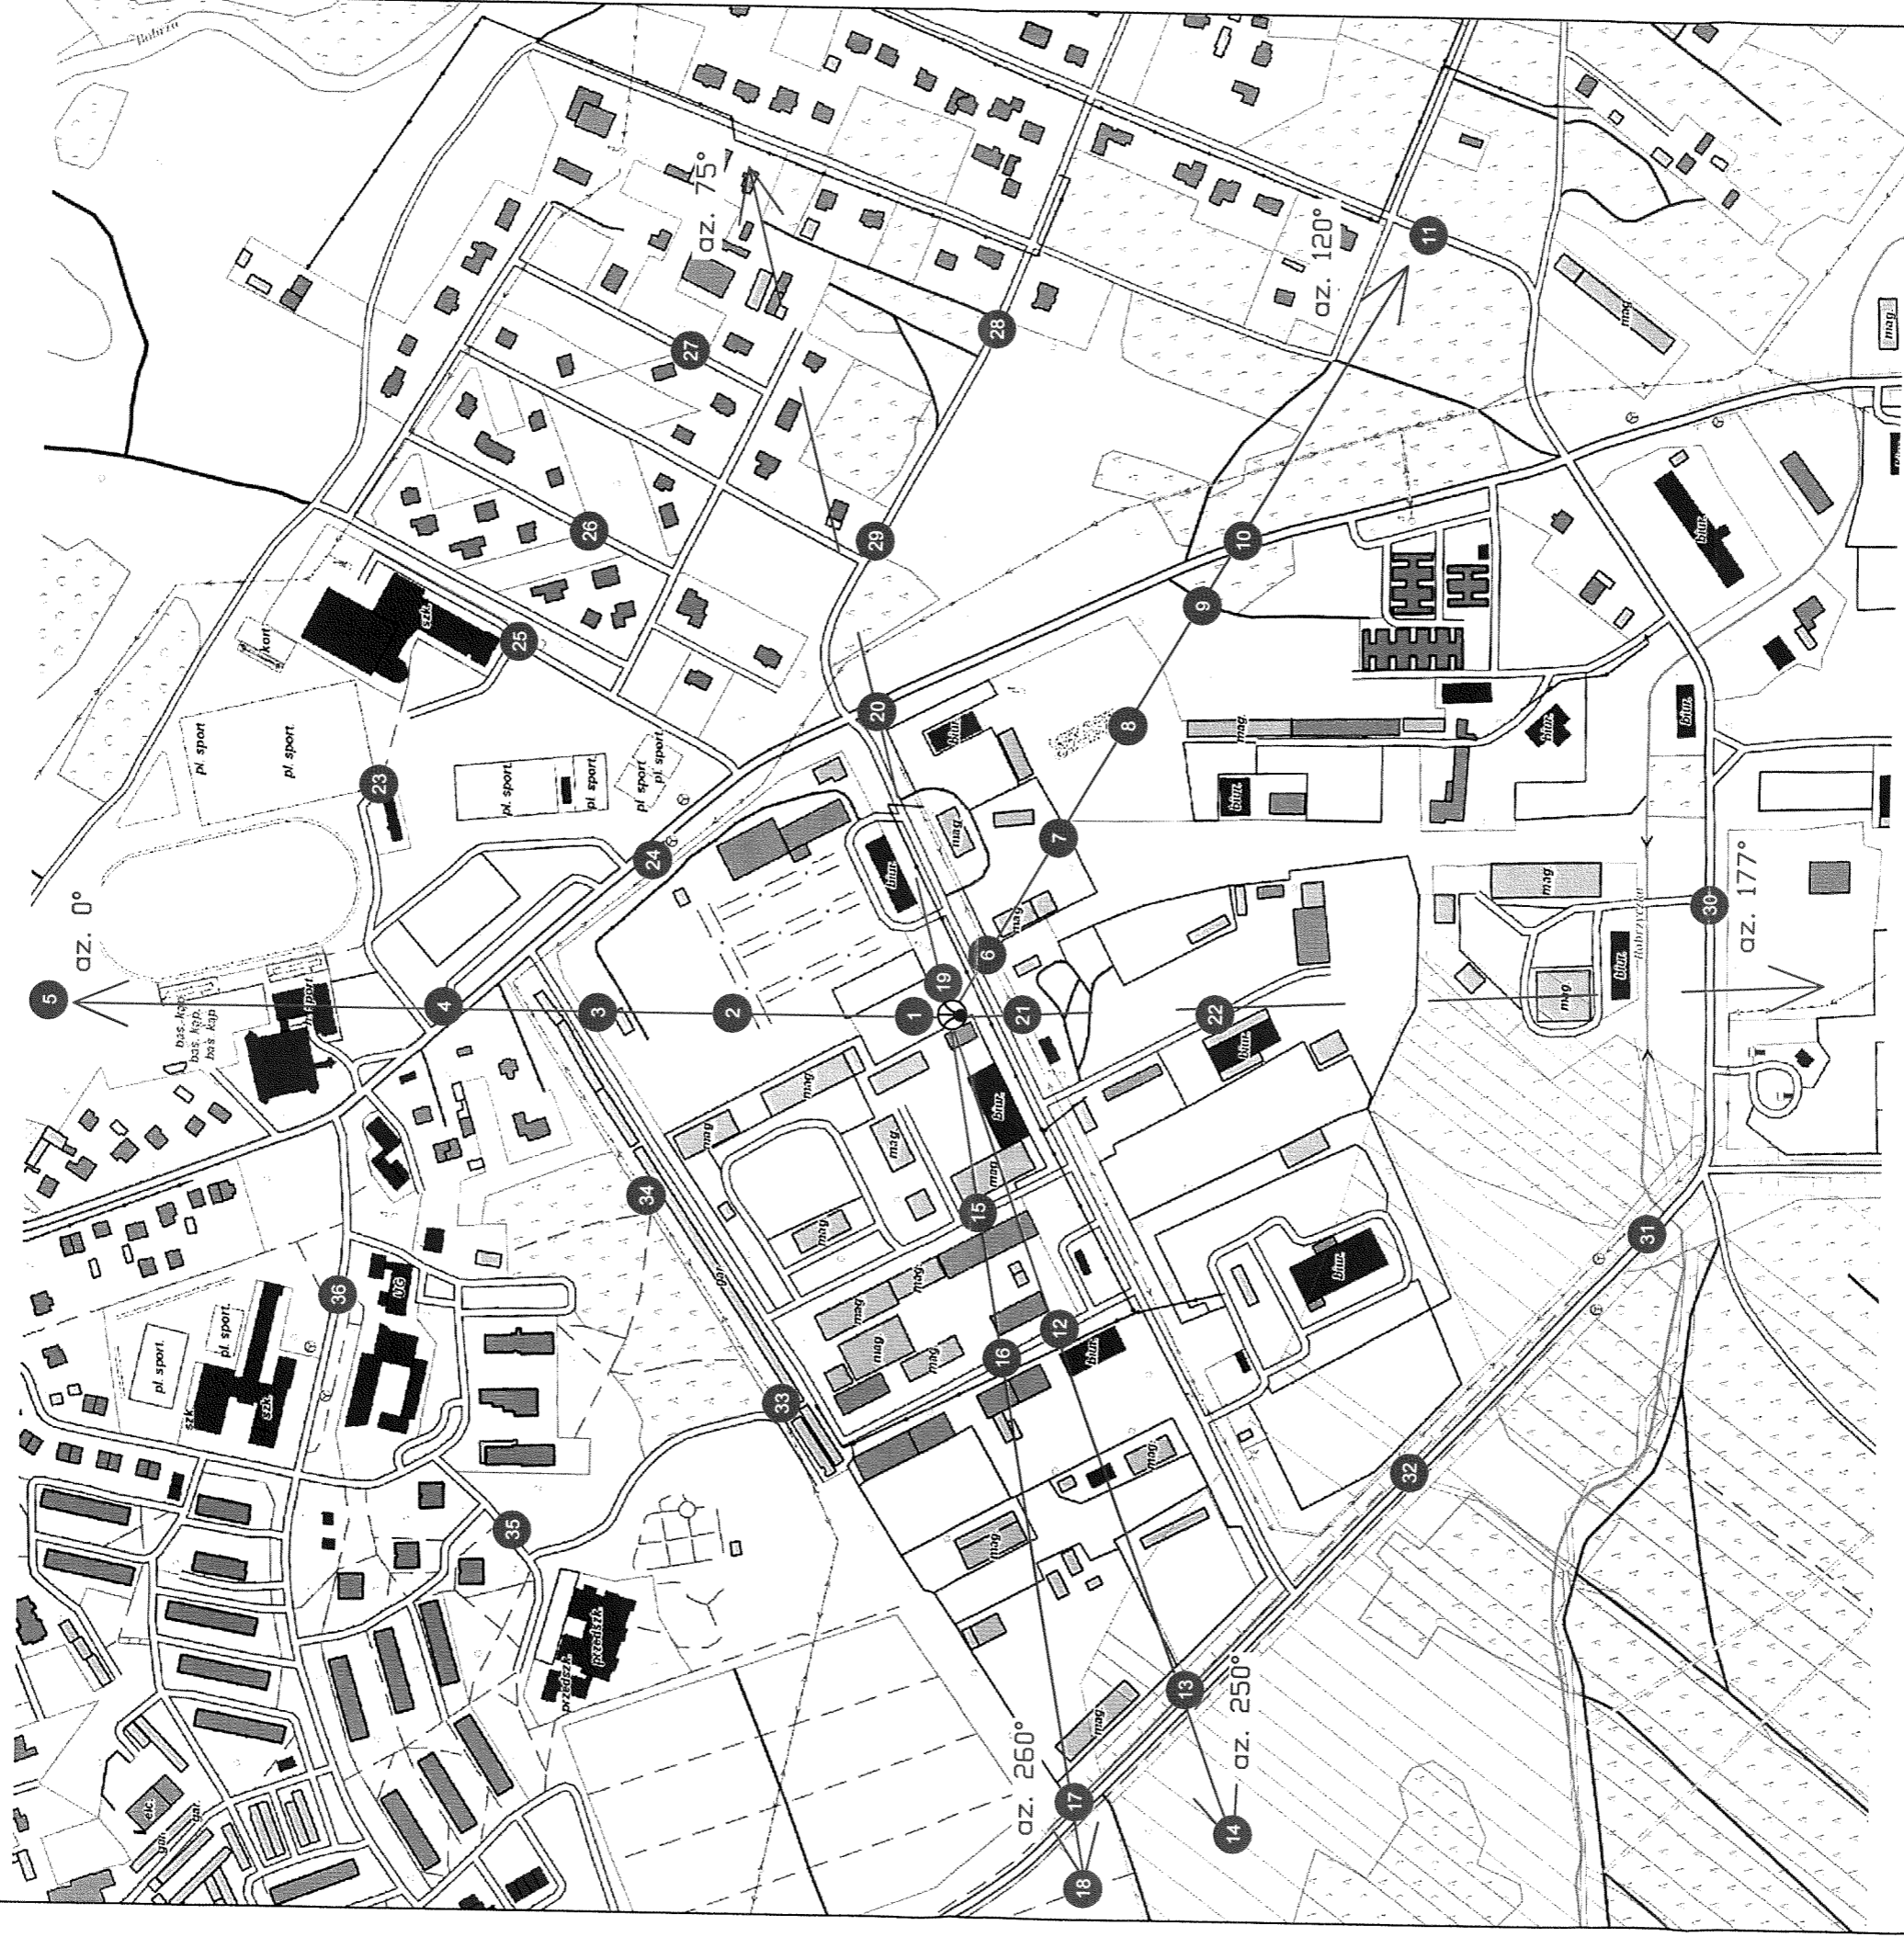

Rys.1 Lokalizacja pionów pomiarowych

Legenda

- Pion pomiarowy
- Antena sektorowa
- - - Antena paraboliczna

⊗ Instalacje będące źródłem pola elektromagnetycznego

skala 1:4000

Sprawozdanie z pomiarów pól elektromagnetycznych nr LBMT/185/08/21/PEM/OS