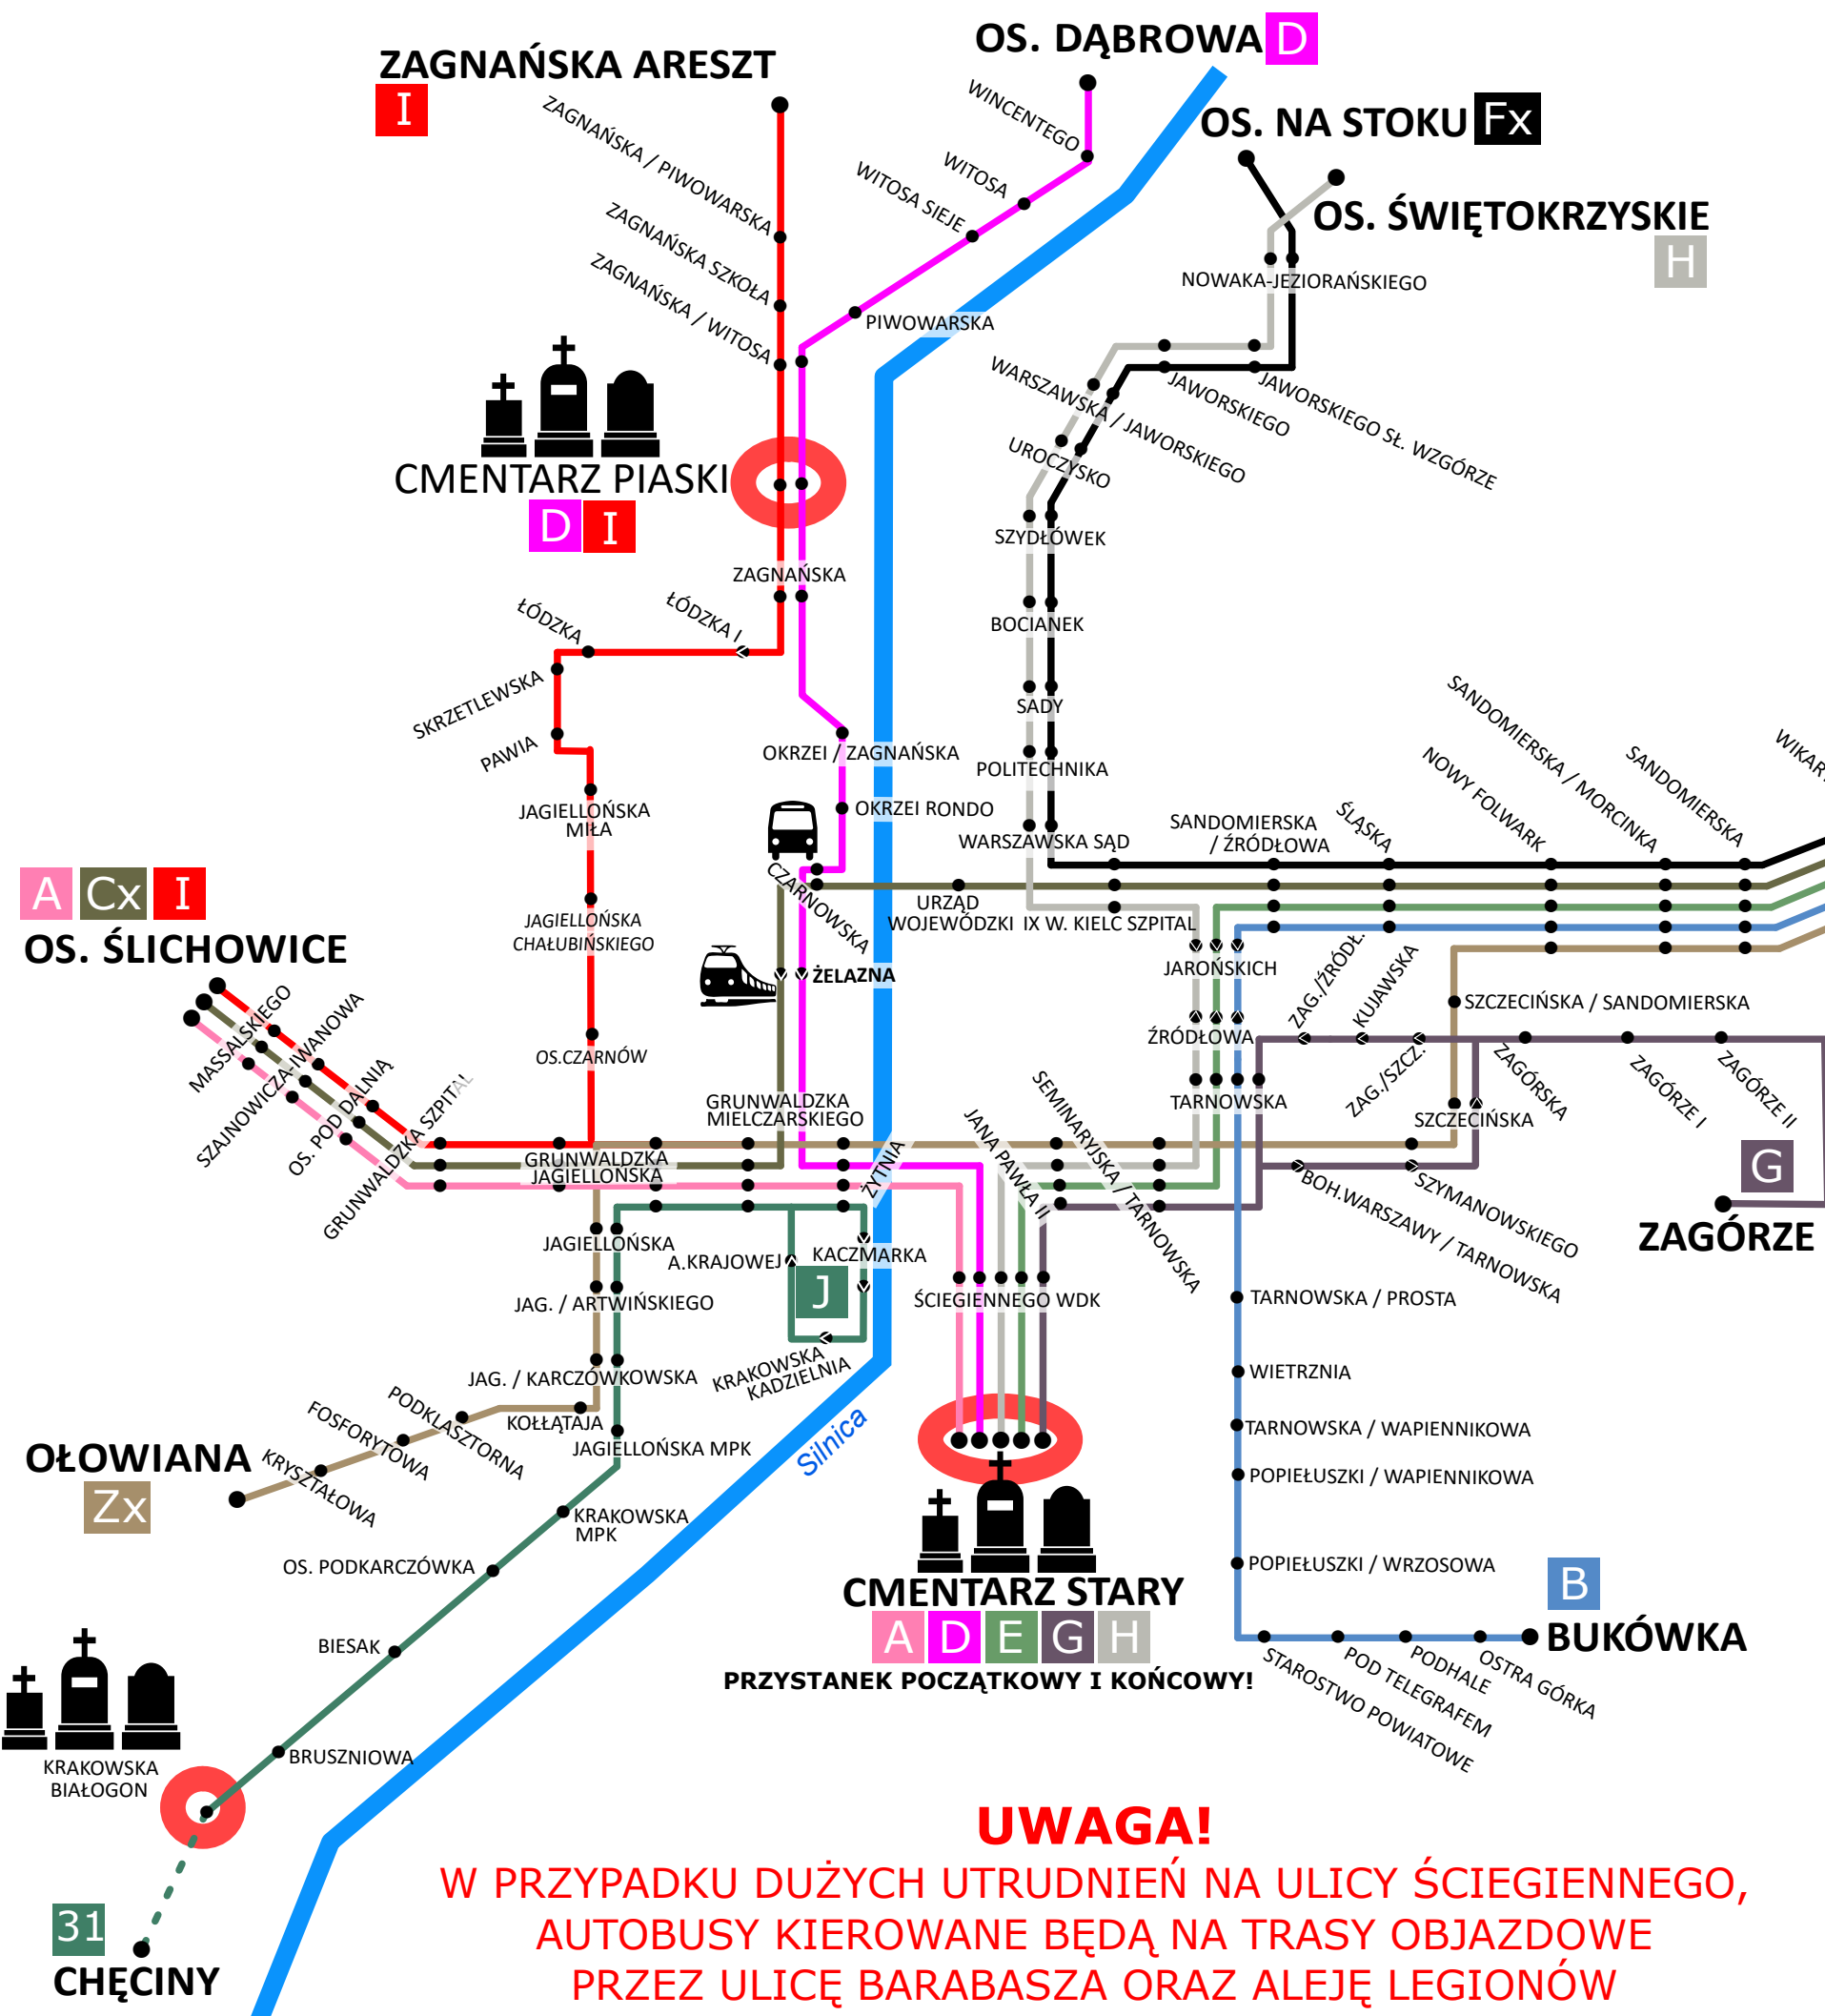

# WSZYSTKICH ŚWIĘTYCH 27 X - 4 XI 2018

trasy linii specjalnych

SPRAWDŹ RZECZYWISTY CZAS PRZYJAZDU AUTOBUSU!  
ZESKANUJ KOD QR LUB WEJDŹ NA [sip.ztm.kielce.pl](http://sip.ztm.kielce.pl)

## Dni kursowania:

27.10 28.10 31.10 1.11 2.11 3.11 4.11

Linia A				✓			
Linia B				✓			
Linia Cx	✓	✓	✓	✓	✓	✓	✓
Linia D				✓			
Linia E	✓	✓	✓	✓	✓	✓	✓
Linia Fx	✓	✓	✓	✓	✓	✓	✓
Linia G				✓			
Linia H				✓			
Linia I	✓	✓	✓	✓	✓	✓	✓
Linia Zx	✓	✓	✓	✓	✓	✓	✓
Linia 31	✓	✓	✓	✓	✓	✓	✓

## UWAGA!

W PRZYPADKU DUŻYCH UTRUDNIENÍ NA ULICY ŚCIEGIENNEGO,  
AUTOBUSY KIEROWANE BĘDĄ NA TRASY OBJAZDOWE  
PRZEZ ULICĘ BARABASZA ORAZ ALEJĘ LEGIONÓW